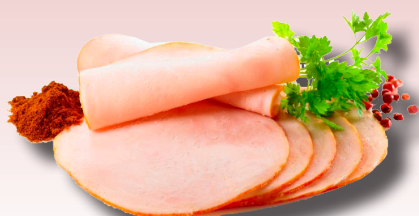

TILBUD UGE 12

+ 45 38 40 57 00

Varenr. 3292  **KØL**
Hammelspegepølse
i skiver

4x500 gr./krt. pr. pk.

48⁰⁰

Varenr. 8006  **KØL**
Hamburgerryg
i skiver

4x500 gr./krt. pr. pk.

39⁰⁰

Varenr. 8011  **KØL**
Rullepølse
i skiver

4x500 gr./krt. pr. pk.

56⁰⁰

Varenr. 8010  **KØL**
Kalkunbryst m/paprika
i skiver

4x500 gr./krt. pr. pk.

48⁰⁰

delika[®] DELIKATE
SPECIALITETER