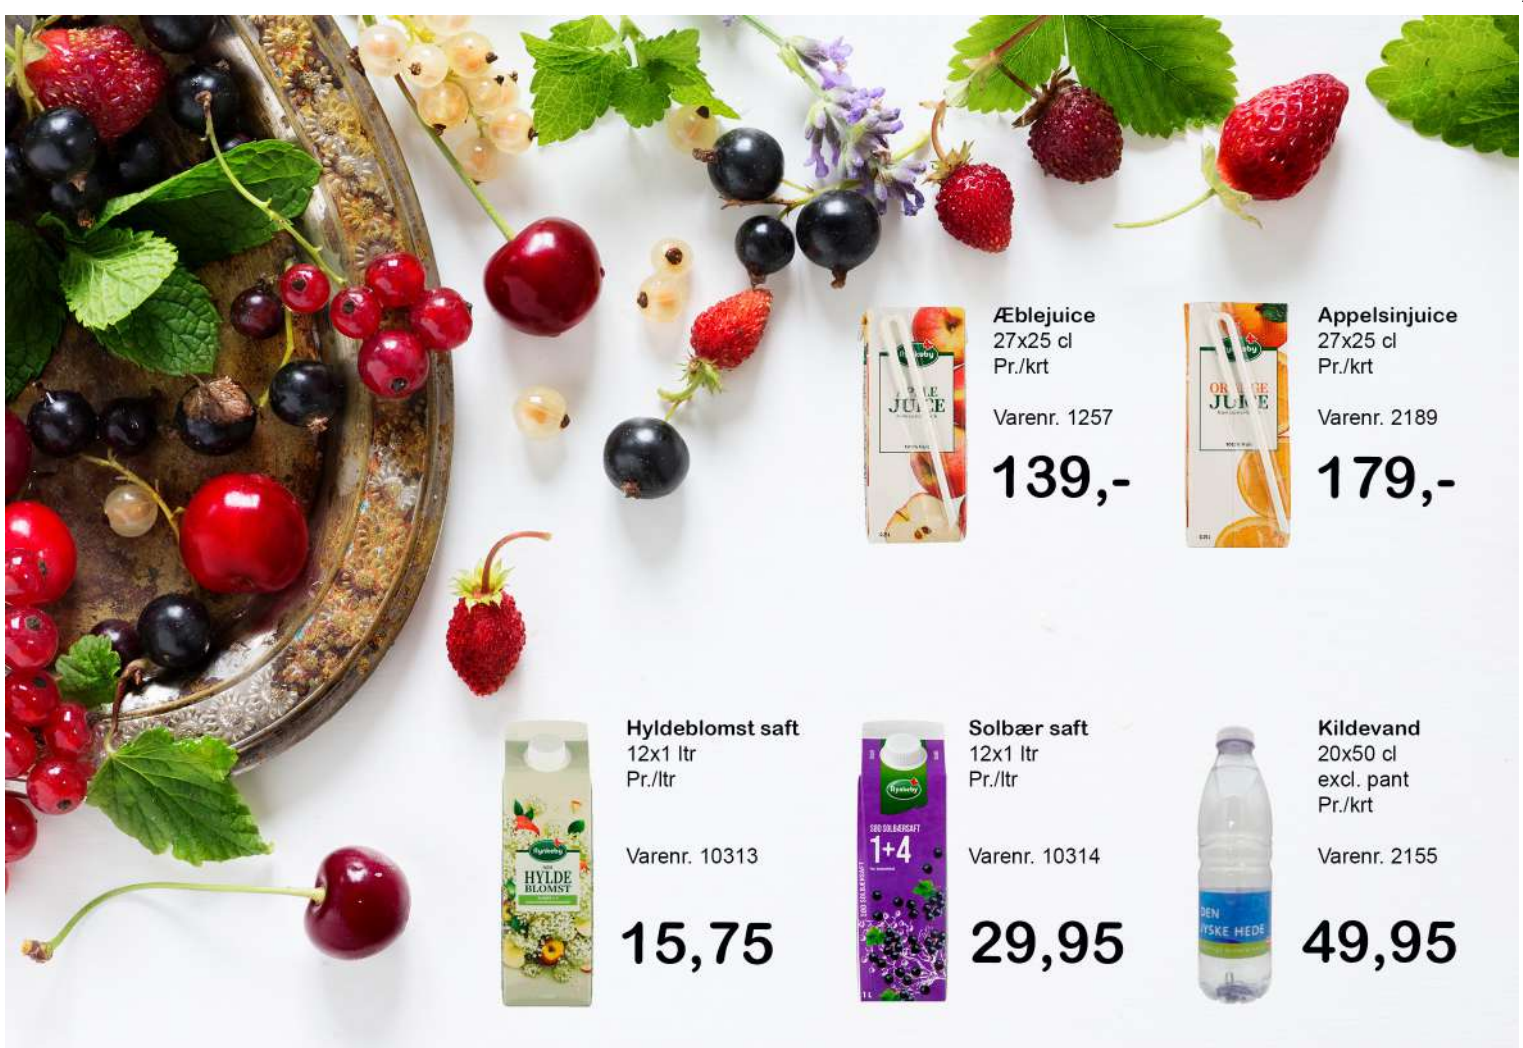

Pepsi
24x33 cl
Pr./krt

Varenr.. 8737

99,-

Fanta orange
24x33 cl
Pr./krt

Varenr.. 10610

99,-

Æblejuice
27x25 cl
Pr./krt

Varenr. 1257