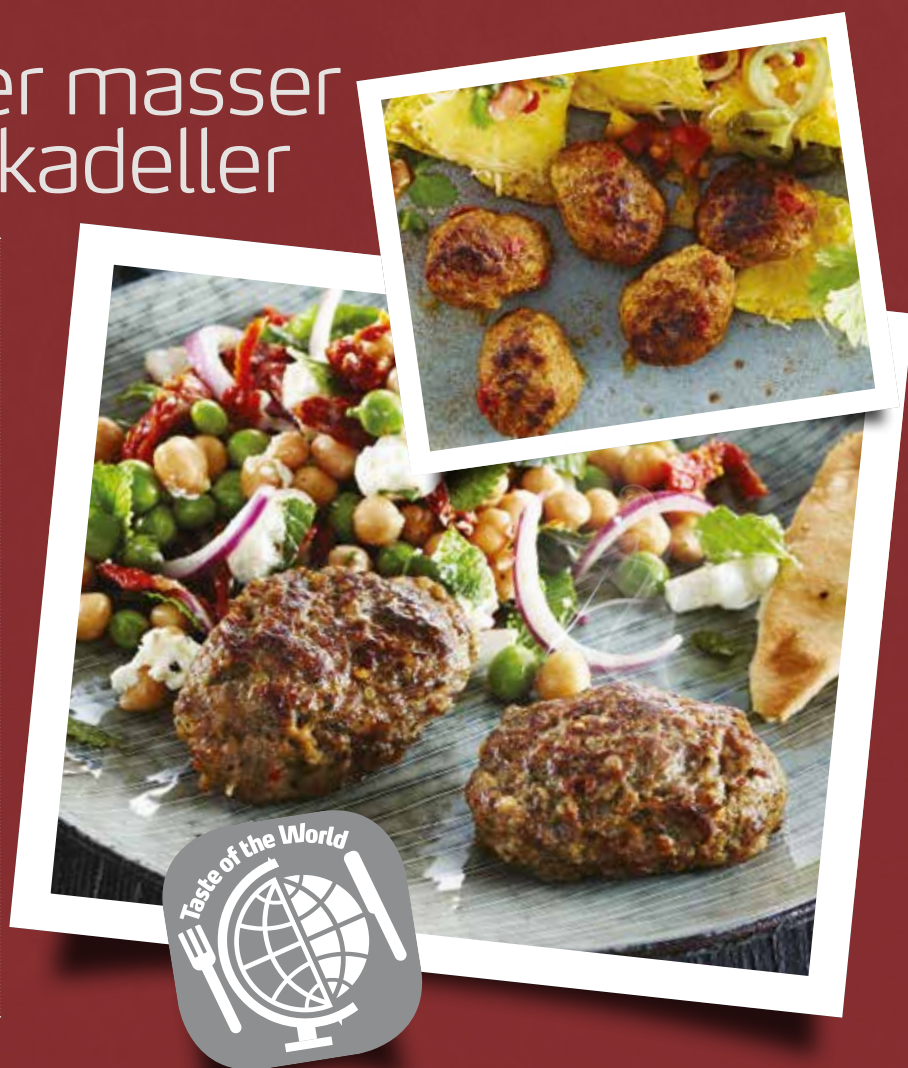

Taste of The World

frikadeller

Tulip tilbyder masser af specialfrikadeller

Grundstammen i vores sortiment er kød og dermed også den 5. grundsmag umami. Og når det handler om smag, handler det også ofte om at turde. Og her er vi ikke blege for at springe ud i nye og smagsforbedrende tilberedningsmetoder, krydrede nylanceringer, eller tendenser som giver dine kunder attraktive, spisevenlige og kødfulde løsninger. Prøv vore nye spicy Köfte, eller en af de velkendte andre internationale smage i vores frikadeller.

Velbekomme!

SORTIMENT:

Varenr.:	Varenavn:	Opbevaring	Holdbarhed	Antal/krt.	Fokus-kode
80002273	Græsk-inspireret Frikadelle, mini 25 g	F	360 dg	3 x 2000	
80002272	Græske-inspireret Frikadelle, 65 g	F	360 dg	3 x 2000	14.2.2
70004438	Cevapcici Balkan-inspireret Frikadelle, 30 g	F	360 dg	2 x 3840	
80004250	Spanske Frikadeller, 65 g	F	360 dg	3 x 2000	14.2.2
80003983	Mexicansk-inspireret Frikadelle, 25 g	F	360 dg	3 x 2000	
80004959	Köfte -Tyrkisk-inspireret Frikadelle, 60 g	F	360 dg	3 x 2000